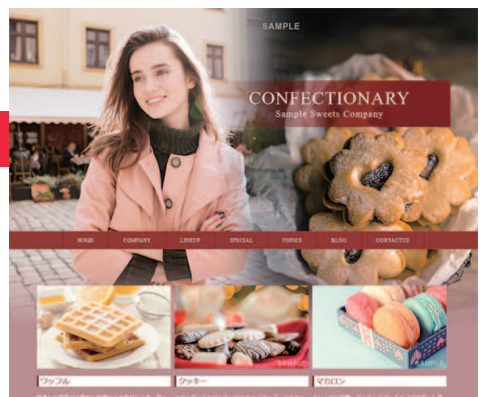

B プラン

198,000円(税別)

スタンダードプラン

※イメージ

デザインテンプレートを利用し、ご希望のデザインへ一部修正対応。TOPに表示されるメイン画面の製作、テンプレートだけでは収まらないアイコン等のデザインもご要望に合わせて一部制作いたします。写真がない場合などはこちらでイメージ画像をご用意いたします。フリーページをご用意しておりますのでテンプレートでは掲載しきれない情報を載せるページの制作が可能です。