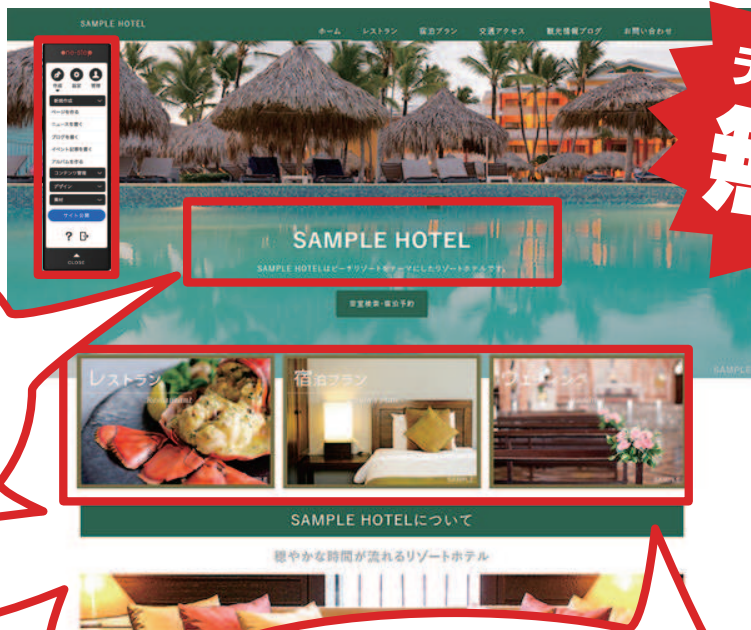

ある程度の知識は
必須な編集画面…

わかりづらい
管理画面…

結局 HTMLなどの
知識が必要…

更新を押して
自分のサイトを
確認しにくい
面倒さ…

ホームページを自分で管理できるサービス、沢山ありますよね。
でもそのほとんどが管理画面で操作しなければいけないので、
結局難しいしめんどくさいなんて方多いのでは??

One-step なら
ワンステップ

管理画面なしで直接編集できる!!

見えてるテキスト**そのまま編集**
見えてる画像も**その場で変更**

管理メニューも
直接表示!

文字も画像も
ダブルクリックで
直接編集!

その場で
パーツ追加!

その場で **SEO対策!**
しかもアドバイスツール付き!

デモサイト
無料

とにかく **超かんたん** に
自分のホームページを編集できるんです!

ワンステップの特徴

POINT 1 かんたん編集